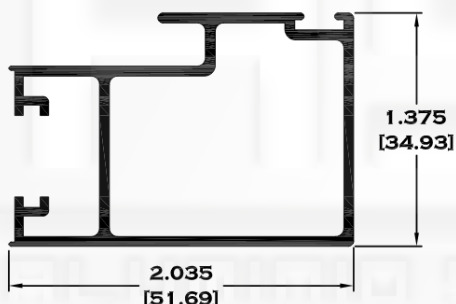

## SERIE 3"

**7862 CHAMBRANA CON MOSQUITERO****9272 RIEL CON MOSQUITERO**

Longitud: 6.10 mts.  
Longitud: 4.60 mts.\*\*

Acotación: Pulg  
[mm]

Escala dibujos: 1:1  
Rev. 03

# CORREDIZA SERIE 3"

7844 TRASLAPE VENTANA

7843 CERCO VENTANA

\*\* 7848 TRASLAPE PUERTA

\*\* 7847 CERCO CHAPA

9236 CERCO

Longitud: 6.10 mts.  
Longitud: 4.60 mts.\*\*

Acotación: Pulg  
[mm]