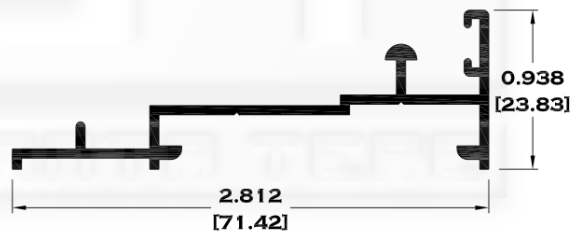

# CORREDIZA SERIE 2"

7518 CHAMBARANA

9953 RIEL

7819 CHAMBRANA DE 2" CON MOSQUITERO

8370 RIEL DE 2" CON MOSQUITERO

9966 ADAPTADOR MOSQUITERO

7818 RIEL ADAPTADOR

Longitud: 6.10 mts.  
Longitud: 4.60 mts.\*\*