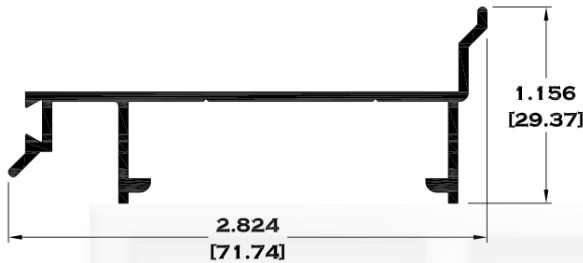

# VENTILA PROYECCIÓN

Longitud: 6.10 mts.  
 Longitud: 4.60 mts.\*\*

Acotación: Pulg  
 [mm]

Escala dibujos: 1:1  
 Rev. 03

## CELOSIAS

7795 REPIZÓN (STD)

7794 CABEZAL (STD)

10538 CLIP PARA CELOZIA

10539 JAMBA ECONÓMICA PARA CELOZIA

9740 BARRA OPERADORA

10539 JAMBA DE LUJO PARA CELOZIA

Longitud: 6.10 mts.  
Longitud: 4.60 mts.\*\*