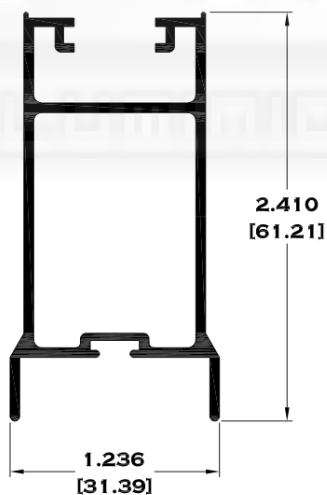

## SERIE 1 3/8"

5278 CABEZAL Y ZOCLO

5279 JAMBA Y CABEZAL

5280 RIEL

5281 CERCO TRASLAPE

Longitud: 6.10 mts.  
Longitud: 4.60 mts.\*\*

Acotación: Pulg  
[mm]

Escala dibujos: 1:1  
Rev. 03

## SERIE 1 1/2"

9073-BC BOLSA CORTA

9073 BOLSA

9074 ESCALONADO

9075 TAPA BOLSA

9076 BOLSA DE 1 1/2"

6370 JUNQUILLO

Longitud: 6.10 mts.  
Longitud: 4.60 mts.\*\*

## SERIE 3"

7835 ZOCLO VENTANA

7836 CABEZAL

7842 ZOCLO PUERTA

Longitud: 6.10 mts.  
Longitud: 4.60 mts.\*\*

Acotación: Pulg  
[mm]

Escala dibujos: 1:1  
Rev. 03

## SERIE 3"

9081 INTERMEDIO CORTO

9082 INTERMEDIO

7850 CERCO OXXO

10237 TAPA BOLSA CORTA

Longitud: 6.10 mts.  
Longitud: 4.60 mts.\*\*

Acotación: Pulg  
[mm]

Escala dibujos: 1:1  
Rev. 03