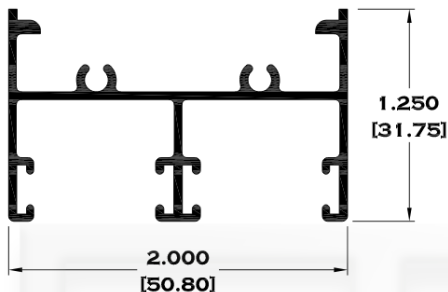

## SERIE 2"

9086-BC BOLSA CORTA

9083 BOLSA

9084 ESCALONADO

8591 BOLSA LISA

Longitud: 6.10 mts.  
Longitud: 4.60 mts.\*\*

Acotación: Pulg  
[mm]

Escala dibujos: 1:1  
Rev. 03

# BOLSA SERIE 2"

4051 TAPA LISA

9085 TAPA BOLSA

7792 MOLDURA UNIÓN 2"

9088 JUNQUILLO

8586 ESQUINERO

Longitud: 6.10 mts.  
Longitud: 4.60 mts.\*\*

Acotación: Pulg  
[mm]

# CORREDIZA SERIE 2"

7518 CHAMBARANA

9953 RIEL

7819 CHAMBRANA DE 2" CON MOSQUITERO

8370 RIEL DE 2" CON MOSQUITERO

9966 ADAPTADOR MOSQUITERO

7818 RIEL ADAPTADOR

Longitud: 6.10 mts.  
Longitud: 4.60 mts.\*\*