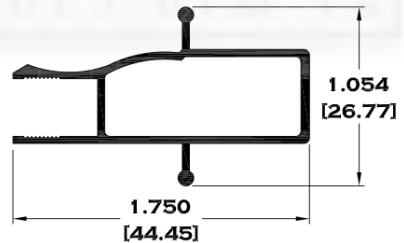

## SERIE 1 1/2"

9073-BC BOLSA CORTA

9073 BOLSA

9074 ESCALONADO

9075 TAPA BOLSA

9076 BOLSA DE 1 1/2"

6370 JUNQUILLO

Longitud: 6.10 mts.  
Longitud: 4.60 mts.\*\*

## SERIE 2"

9086-BC BOLSA CORTA

9083 BOLSA

9084 ESCALONADO

8591 BOLSA LISA

Longitud: 6.10 mts.  
Longitud: 4.60 mts.\*\*

Acotación: Pulg  
[mm]

Escala dibujos: 1:1  
Rev. 03

# SERIE BAÑOS

9525 MARCO ECONOMICO

9756 MARCO SEMILUJO

10103 MARCO DE LUJO

9756-B MARCO CON JALADERA

Longitud: 6.10 mts.  
 Longitud: 4.60 mts.\*\*

Acotación: Pulg  
 [mm]

Escala dibujos: 1:1  
 Rev. 03