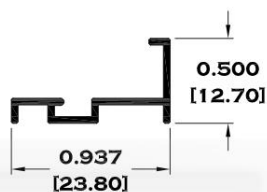

PORTAVIDRIOS

7013 PORTAVIDRIO