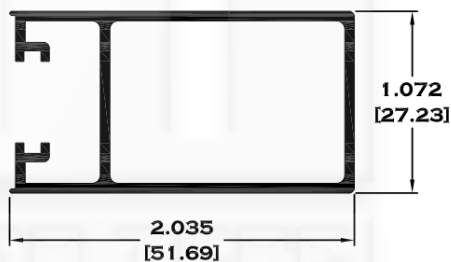

# CORREDIZA SERIE 3"

7844 TRASLAPE VENTANA

7843 CERCO VENTANA

\*\* 7848 TRASLAPE PUERTA

\*\* 7847 CERCO CHAPA

9236 CERCO

Longitud: 6.10 mts.  
Longitud: 4.60 mts.\*\*

Acotación: Pulg  
[mm]