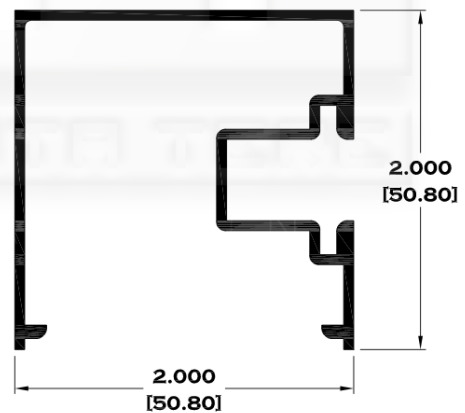

## SERIE 2"

9086-BC BOLSA CORTA

9083 BOLSA

9084 ESCALONADO

8591 BOLSA LISA

Longitud: 6.10 mts.  
Longitud: 4.60 mts.\*\*

Acotación: Pulg  
[mm]

Escala dibujos: 1:1  
Rev. 03

# BOLSA SERIE 2"

4051 TAPA LISA

9085 TAPA BOLSA

7792 MOLDURA UNIÓN 2"

9088 JUNQUILLO

8586 ESQUINERO

Longitud: 6.10 mts.  
Longitud: 4.60 mts.\*\*

Acotación: Pulg  
[mm]