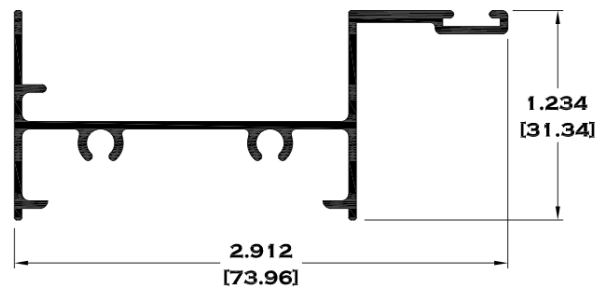

## CELOSIAS

7795 REPIZÓN (STD)

7794 CABEZAL (STD)

10538 CLIP PARA CELOZIA

10539 JAMBA ECONÓMICA PARA CELOZIA

9740 BARRA OPERADORA

10539 JAMBA DE LUJO PARA CELOZIA

Longitud: 6.10 mts.  
Longitud: 4.60 mts.\*\*