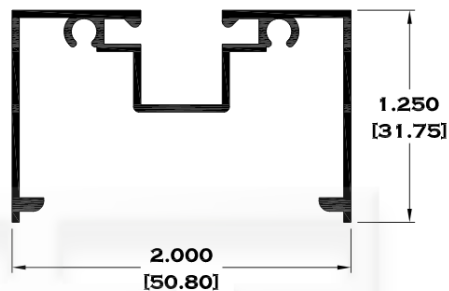

## SERIE 1 1/2"

11037 JAMBA CABEZAL

11068 RIEL

11041 CERCO TRASLAPE

11044 ZOCLO CABEZAL

Longitud: 6.10 mts.  
Longitud: 4.60 mts.\*\*

Acotación: Pulg  
[mm]

Escala dibujos: 1:1  
Rev. 03

## SERIE 2"

9086-BC BOLSA CORTA

9083 BOLSA

9084 ESCALONADO

8591 BOLSA LISA

Longitud: 6.10 mts.  
Longitud: 4.60 mts.\*\*

Acotación: Pulg  
[mm]

Escala dibujos: 1:1  
Rev. 03