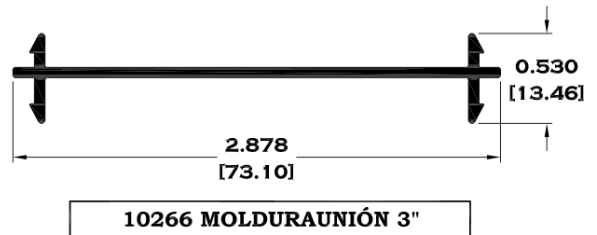

## SERIE 2"

11203 INTERMEDIO PARA CUADRICULA

11044 ZOCLO CABEZAL

7824 ZOCLO CORTO

7825 ZOCLO PUERTA

Longitud: 6.10 mts.  
Longitud: 4.60 mts.\*\*

Acotación: Pulg  
[mm]

Escala dibujos: 1:1  
Rev. 03

# BOLSA SERIE 3"

9135 BOLSA

9136 ESCALONADO

9135-BC BOLSA CORTA

9112 JUNQUILLO

Longitud: 6.10 mts.  
Longitud: 4.60 mts.\*\*

Acotación: Pulg  
[mm]

Escala dibujos: 1:1  
Rev. 03

# BOLSA SERIE 3"

Longitud: 6.10 mts.  
Longitud: 4.60 mts.\*\*

Acotación: Pulg  
[mm]

Escala dibujos: 1:1  
Rev. 03