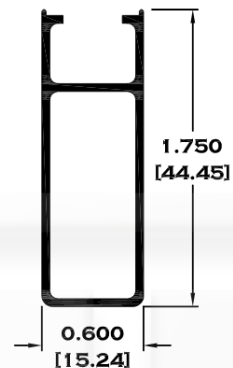

7821 CERCO PUERTA