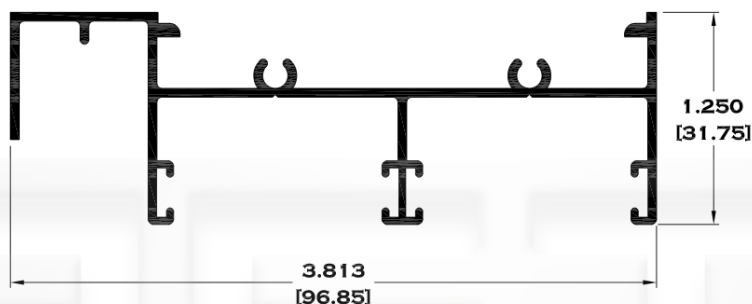

AST

ALUMINIO SANTA TERE
PERFILES DE ALUMINIO

CORREDIZA

SERIE 3"

7862 CHAMBRANA CON MOSQUITERO