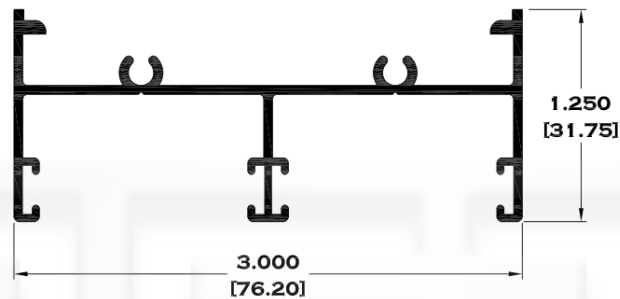

CORREDIZA

SERIE 3"

7826 CHAMBRANA