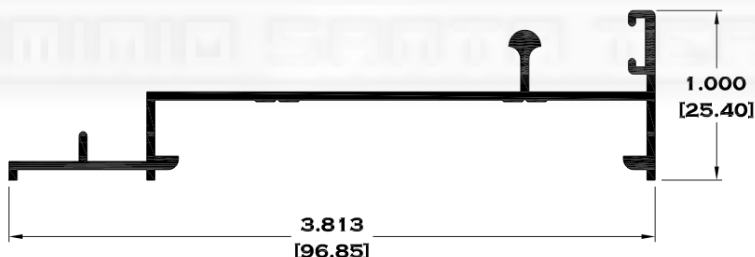

9272 RIEL CON MOSQUITERO

Longitud: 6.10 mts.
Longitud: 4.60 mts.**

Acotación: Pulg
[mm]

Escala dibujos: 1:1
Rev. 03