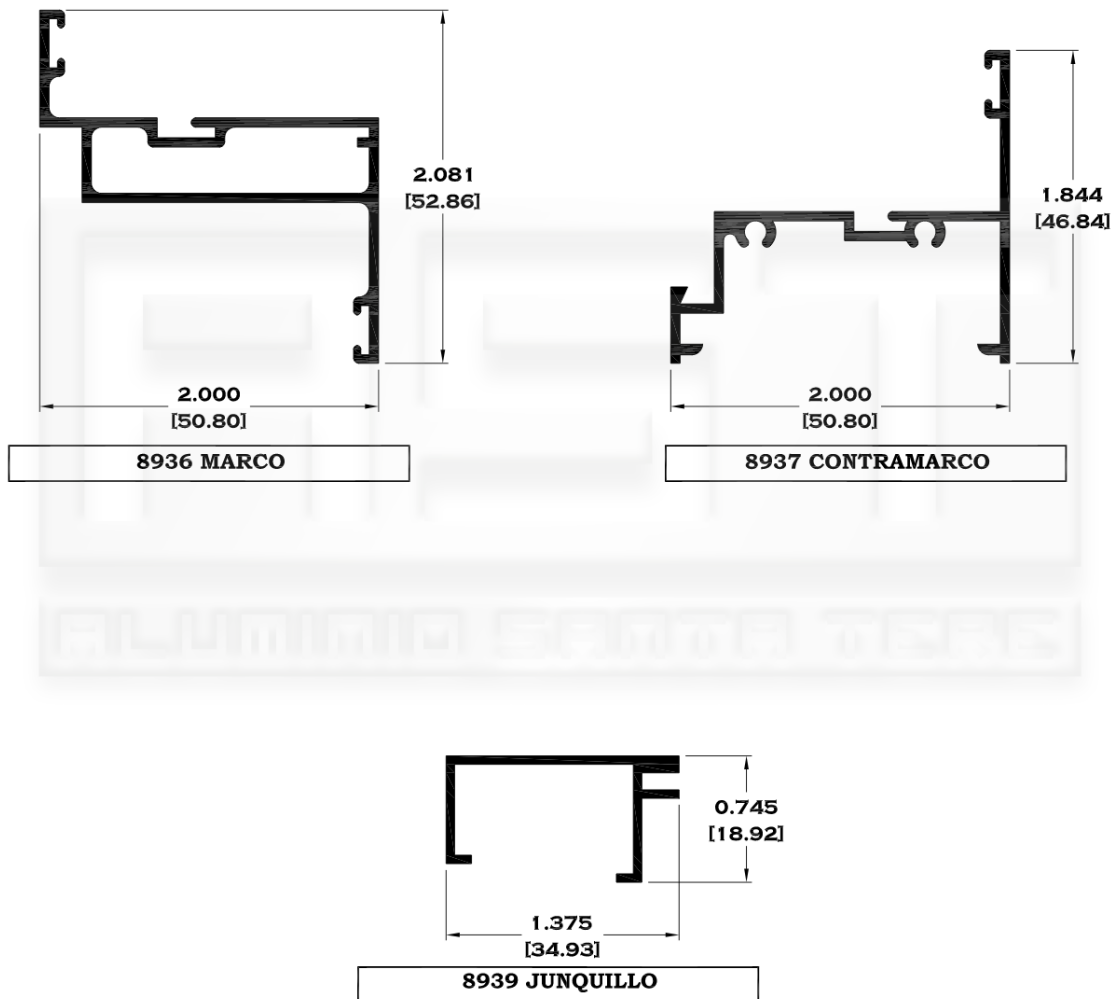

# DUELAS

6617 DUELA LISA

6775 DUELA ENTRECALE

8380 DUELA GRAFICADA

11128 DUELA ONDULADA

Longitud: 6.10 mts.  
Longitud: 4.60 mts.\*\*

Acotación: Pulg  
[mm]

Escala dibujos: 1:1  
Rev. 03

# SERIE PUERTA

**9183 INTERMEDIO**

**9207 CABEZAL**

**\*\* 9204 CERCO CHAPA OVALADO**

**6370 JUNQUILLO**

**9187 ZOCLO**

Longitud: 6.10 mts.  
Longitud: 4.60 mts.\*\*

Acotación: Pulg  
[mm]

Escala dibujos: 1:1  
Rev. 03

# VENTILA PROYECCIÓN

Longitud: 6.10 mts.  
 Longitud: 4.60 mts.\*\*

Acotación: Pulg  
 [mm]

Escala dibujos: 1:1  
 Rev. 03