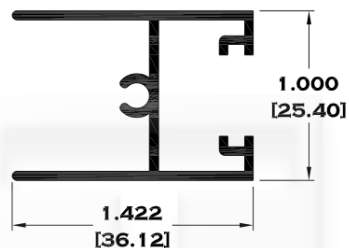

7836 CABEZAL