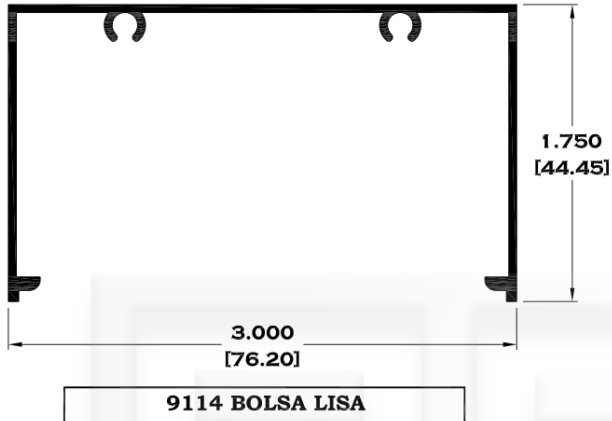

BOLSA SERIE 3"

Longitud: 6.10 mts.
Longitud: 4.60 mts.**

Acotación: Pulg
[mm]

Escala dibujos: 1:1
Rev. 03