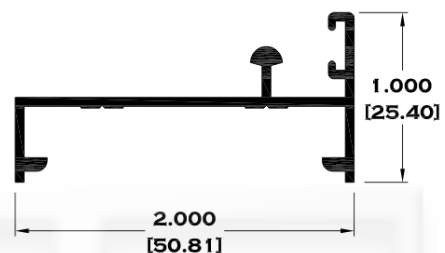

CORREDIZA SERIE 2"

9953 RIEL

Longitud: 6.10 mts.
Longitud: 4.60 mts.**

Acotación: Pulg
[mm]

Escala dibujos: 1:1
Rev. 03