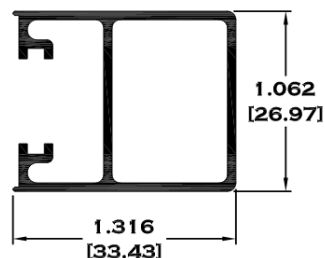

7843 CERCO VENTANA