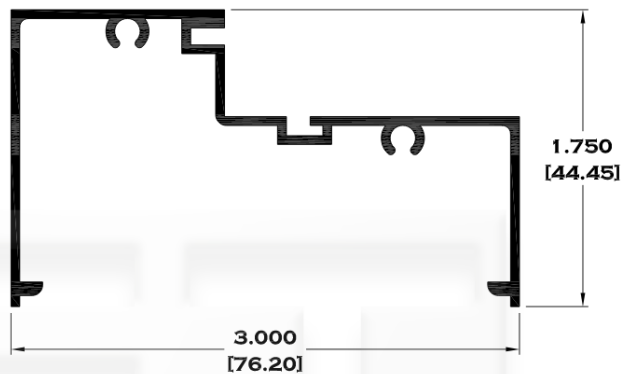

## SERIE 2"

11203 INTERMEDIO PARA CUADRICULA

11044 ZOCLO CABEZAL

7824 ZOCLO CORTO

7825 ZOCLO PUERTA

Longitud: 6.10 mts.  
Longitud: 4.60 mts.\*\*

Acotación: Pulg  
[mm]

Escala dibujos: 1:1  
Rev. 03

# BOLSA SERIE 3"

9135 BOLSA

9136 ESCALONADO

9135-BC BOLSA CORTA

9112 JUNQUILLO

Longitud: 6.10 mts.  
Longitud: 4.60 mts.\*\*

Acotación: Pulg  
[mm]

Escala dibujos: 1:1  
Rev. 03