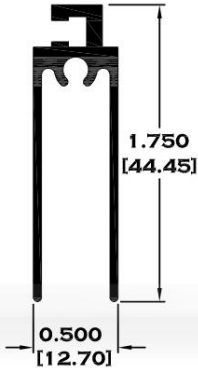

## CELOSIAS

7795 REPIZÓN (STD)

7794 CABEZAL (STD)

10538 CLIP PARA CELOZIA

10539 JAMBA ECONÓMICA PARA CELOZIA

9740 BARRA OPERADORA

10539 JAMBA DE LUJO PARA CELOZIA

Longitud: 6.10 mts.  
Longitud: 4.60 mts.\*\*

Acotación: Pulg  
[mm]

Escala dibujos: 1:1  
Rev. 03

# LOUVER Y REPIZONES

7671 REPIZÓN

6053 LOUVER

6063 LOUVER ESPECIAL

Longitud: 6.10 mts.  
Longitud: 4.60 mts.\*\*

Acotación: Pulg  
[mm]

Escala dibujos: 1:1  
Rev. 03

# MOSQUITEROS

6533 MOSQUITERO HORIZONTAL

\*\* 6534 MOSQUITERO VERTICAL

10358 MOSQUITERO UNIVERSAL

7333 LIGERO

5377 MOSQUITERO

Longitud: 6.10 mts.  
Longitud: 4.60 mts.\*\*

Acotación: Pulg  
[mm]