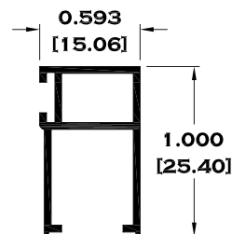

## SERIE JR (JUNIOR)

JR-1 RIEL DE 1 1/2"

JR-2 INTERMEDIO

JR-3 JUNQUILLO

JR-4 CERCO TRASLAPE

Longitud: 6.10 mts.  
Longitud: 4.60 mts.\*\*

Acotación: Pulg  
[mm]

Escala dibujos: 1:1  
Rev. 03

## SERIE 1 1/2"

9073-BC BOLSA CORTA

9073 BOLSA

9074 ESCALONADO

9075 TAPA BOLSA

9076 BOLSA DE 1 1/2"

6370 JUNQUILLO

Longitud: 6.10 mts.  
Longitud: 4.60 mts.\*\*