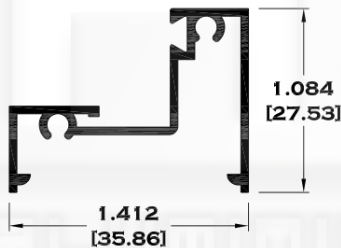

## SERIE 1 1/2"

9073-BC BOLSA CORTA

9073 BOLSA

9074 ESCALONADO

9075 TAPA BOLSA

9076 BOLSA DE 1 1/2"

6370 JUNQUILLO

Longitud: 6.10 mts.  
Longitud: 4.60 mts.\*\*