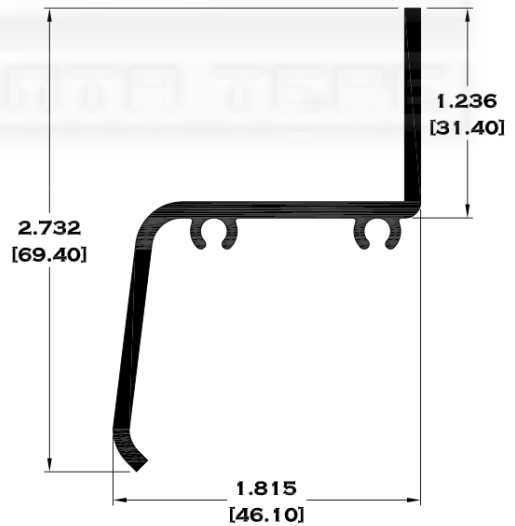

## CELOSIAS

7795 REPIZÓN (STD)

7794 CABEZAL (STD)

10538 CLIP PARA CELOZIA

10539 JAMBA ECONÓMICA PARA CELOZIA

9740 BARRA OPERADORA

10539 JAMBA DE LUJO PARA CELOZIA

Longitud: 6.10 mts.  
Longitud: 4.60 mts.\*\*

Acotación: Pulg  
[mm]

Escala dibujos: 1:1  
Rev. 03

# LOUVER Y REPIZONES

7671 REPIZÓN

6053 LOUVER

6063 LOUVER ESPECIAL

Longitud: 6.10 mts.  
Longitud: 4.60 mts.\*\*

Acotación: Pulg  
[mm]

Escala dibujos: 1:1  
Rev. 03

# MOSQUITEROS

6533 MOSQUITERO HORIZONTAL

\*\* 6534 MOSQUITERO VERTICAL

10358 MOSQUITERO UNIVERSAL

7333 LIGERO

5377 MOSQUITERO

Longitud: 6.10 mts.  
Longitud: 4.60 mts.\*\*

Acotación: Pulg  
[mm]