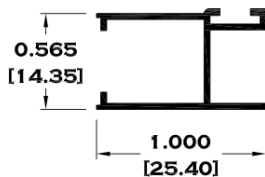

## SERIE 1 1/2"

9073-BC BOLSA CORTA

9073 BOLSA

9074 ESCALONADO

9075 TAPA BOLSA

9076 BOLSA DE 1 1/2"

6370 JUNQUILLO

Longitud: 6.10 mts.  
Longitud: 4.60 mts.\*\*

## SERIE 1 1/2"

11037 JAMBA CABEZAL

11068 RIEL

11041 CERCO TRASLAPE

11044 ZOCLO CABEZAL

Longitud: 6.10 mts.  
Longitud: 4.60 mts.\*\*

Acotación: Pulg  
[mm]

Escala dibujos: 1:1  
Rev. 03