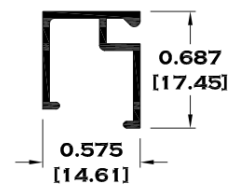

## SERIE 1 1/2"

9073-BC BOLSA CORTA

9073 BOLSA

9074 ESCALONADO

9075 TAPA BOLSA

9076 BOLSA DE 1 1/2"

6370 JUNQUILLO

Longitud: 6.10 mts.  
Longitud: 4.60 mts.\*\*