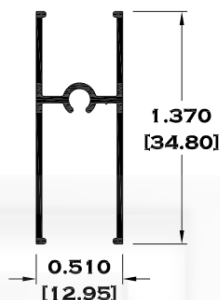

## SERIE 1 3/8"

5278 CABEZAL Y ZOCLO

5279 JAMBA Y CABEZAL

5280 RIEL

5281 CERCO TRASLAPE

Longitud: 6.10 mts.  
Longitud: 4.60 mts.\*\*

Acotación: Pulg  
[mm]

Escala dibujos: 1:1  
Rev. 03

# BOLSA SERIE 3"

Longitud: 6.10 mts.  
Longitud: 4.60 mts.\*\*

Acotación: Pulg  
[mm]

Escala dibujos: 1:1  
Rev. 03