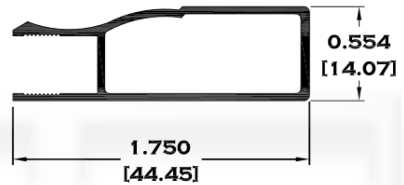

## BAÑOS

7394 RIEL BAÑO PORTÓN

9523 RIEL DE LUJO

11386 JAMBA

11174 RIEL

11387 RIEL

9524 GUIA

Longitud: 6.10 mts.  
Longitud: 4.60 mts.\*\*

# SERIE BAÑOS

9525 MARCO ECONOMICO

9756 MARCO SEMILUJO

10103 MARCO DE LUJO

9756-B MARCO CON JALADERA

Longitud: 6.10 mts.  
 Longitud: 4.60 mts.\*\*

Acotación: Pulg  
 [mm]

Escala dibujos: 1:1  
 Rev. 03