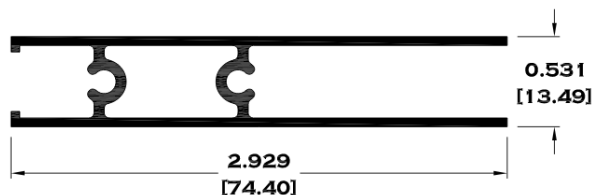

## SERIE 2"

11203 INTERMEDIO PARA CUADRICULA

11044 ZOCLO CABEZAL

7824 ZOCLO CORTO

7825 ZOCLO PUERTA

Longitud: 6.10 mts.  
Longitud: 4.60 mts.\*\*

Acotación: Pulg  
[mm]

Escala dibujos: 1:1  
Rev. 03

# BOLSA SERIE 3"

9135 BOLSA

9136 ESCALONADO

9135-BC BOLSA CORTA

9112 JUNQUILLO

Longitud: 6.10 mts.  
Longitud: 4.60 mts.\*\*

Acotación: Pulg  
[mm]

Escala dibujos: 1:1  
Rev. 03