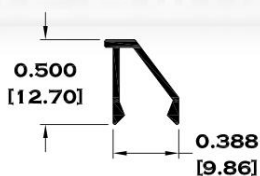

## BATIENTES

4105 BATIENTE

11032 BATIENTE

8550 BATIENTE CON VENAS

8560 BATIENTE LARGO

5844 BATIENTE

7102 BATIENTE PESADO

Longitud: 6.10 mts.  
Longitud: 4.60 mts.\*\*

Acotación: Pulg  
[mm]

Escala dibujos: 1:1  
Rev. 03

# PORTAVIDRIOS

7013 PORTAVIDRIO

7014 JUNQUILLO

5686 MARCHINA

5687 TEE DE  $\frac{3}{4}$ "

Longitud: 6.10 mts.  
Longitud: 4.60 mts.\*\*

Acotación: Pulg  
[mm]

Escala dibujos: 1:1  
Rev. 03