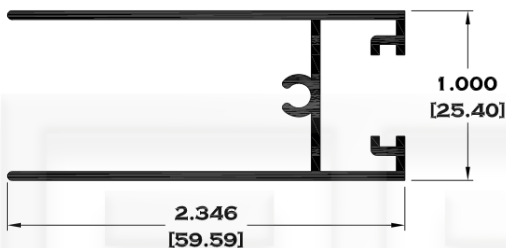

CORREDIZA

SERIE 3"

7835 ZOCLO VENTANA