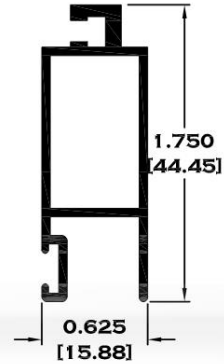

# VENTILA PROYECCIÓN

Longitud: 6.10 mts.  
 Longitud: 4.60 mts.\*\*

Acotación: Pulg  
 [mm]

Escala dibujos: 1:1  
 Rev. 03

Acotación: Pulg  
[mm]

Escala dibujos: 1:1  
Rev. 03

# LOUVER Y REPIZONES

7671 REPIZÓN

6053 LOUVER

6063 LOUVER ESPECIAL

Longitud: 6.10 mts.  
Longitud: 4.60 mts.\*\*

Acotación: Pulg  
[mm]

Escala dibujos: 1:1  
Rev. 03

# MOSQUITEROS

6533 MOSQUITERO HORIZONTAL

\*\* 6534 MOSQUITERO VERTICAL

10358 MOSQUITERO UNIVERSAL

7333 LIGERO

5377 MOSQUITERO

Longitud: 6.10 mts.  
Longitud: 4.60 mts.\*\*

Acotación: Pulg  
[mm]