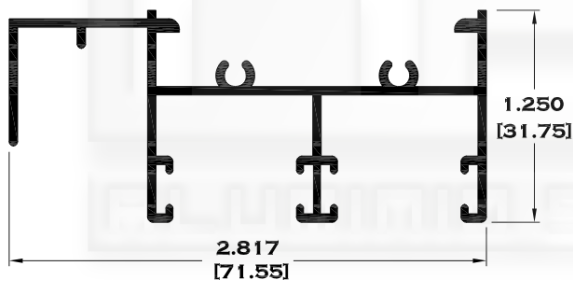

## SERIE 2"

9086-BC BOLSA CORTA

9083 BOLSA

9084 ESCALONADO

8591 BOLSA LISA

Longitud: 6.10 mts.  
Longitud: 4.60 mts.\*\*

Acotación: Pulg  
[mm]

Escala dibujos: 1:1  
Rev. 03

# CORREDIZA SERIE 2"

7518 CHAMBARANA

9953 RIEL

7819 CHAMBRANA DE 2" CON MOSQUITERO

8370 RIEL DE 2" CON MOSQUITERO

9966 ADAPTADOR MOSQUITERO

7818 RIEL ADAPTADOR

Longitud: 6.10 mts.  
Longitud: 4.60 mts.\*\*