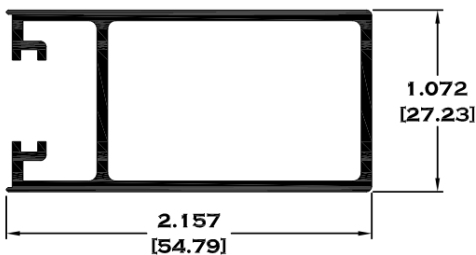

## SERIE 3"

**7862 CHAMBRANA CON MOSQUITERO****9272 RIEL CON MOSQUITERO**

Longitud: 6.10 mts.  
Longitud: 4.60 mts.\*\*

Acotación: Pulg  
[mm]

Escala dibujos: 1:1  
Rev. 03

# CORREDIZA SERIE 3"

7844 TRASLAPE VENTANA

7843 CERCO VENTANA

\*\* 7848 TRASLAPE PUERTA

\*\* 7847 CERCO CHAPA

9236 CERCO

Longitud: 6.10 mts.  
Longitud: 4.60 mts.\*\*

Acotación: Pulg  
[mm]