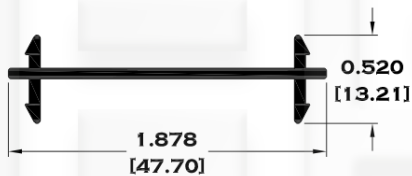

7792 MOLDURA UNIÓN 2"