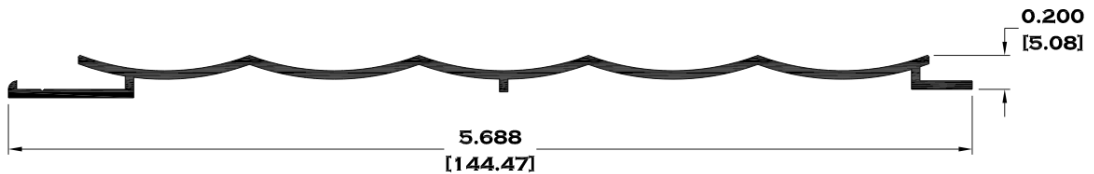

11128 DUELA ONDULADA

Longitud: 6.10 mts.
Longitud: 4.60 mts.**

Acotación: Pulg
[mm]

Escala dibujos: 1:1
Rev. 03