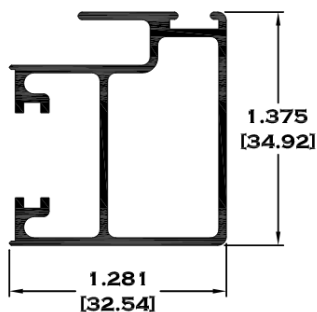

## SERIE 1 3/8"

5278 CABEZAL Y ZOCLO

5279 JAMBA Y CABEZAL

5280 RIEL

5281 CERCO TRASLAPE

Longitud: 6.10 mts.  
Longitud: 4.60 mts.\*\*

Acotación: Pulg  
[mm]

Escala dibujos: 1:1  
Rev. 03

## SERIE 1 1/2"

9073-BC BOLSA CORTA

9073 BOLSA

9074 ESCALONADO

9075 TAPA BOLSA

9076 BOLSA DE 1 1/2"

6370 JUNQUILLO

Longitud: 6.10 mts.  
Longitud: 4.60 mts.\*\*

## SERIE 3"

**7862 CHAMBRANA CON MOSQUITERO****9272 RIEL CON MOSQUITERO**

Longitud: 6.10 mts.  
Longitud: 4.60 mts.\*\*

Acotación: Pulg  
[mm]

Escala dibujos: 1:1  
Rev. 03

# CORREDIZA SERIE 3"

7844 TRASLAPE VENTANA

7843 CERCO VENTANA

\*\* 7848 TRASLAPE PUERTA

\*\* 7847 CERCO CHAPA

9236 CERCO

Longitud: 6.10 mts.  
Longitud: 4.60 mts.\*\*

Acotación: Pulg  
[mm]