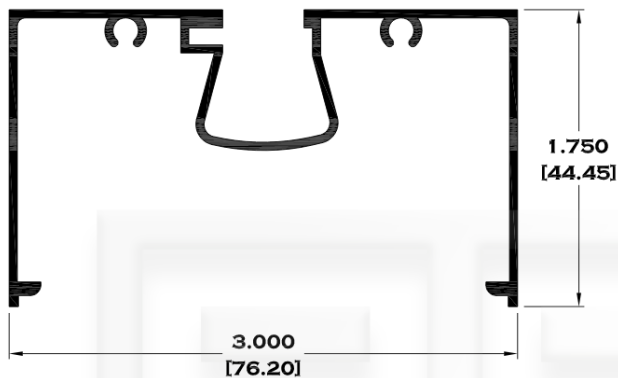

## SERIE 2"

11203 INTERMEDIO PARA CUADRICULA

11044 ZOCLO CABEZAL

7824 ZOCLO CORTO

7825 ZOCLO PUERTA

Longitud: 6.10 mts.  
Longitud: 4.60 mts.\*\*

Acotación: Pulg  
[mm]

Escala dibujos: 1:1  
Rev. 03

# BOLSA SERIE 3"

9135 BOLSA

9136 ESCALONADO

9135-BC BOLSA CORTA

9112 JUNQUILLO

Longitud: 6.10 mts.  
Longitud: 4.60 mts.\*\*

Acotación: Pulg  
[mm]

Escala dibujos: 1:1  
Rev. 03

# BOLSA SERIE 3"

Longitud: 6.10 mts.  
Longitud: 4.60 mts.\*\*

Acotación: Pulg  
[mm]

Escala dibujos: 1:1  
Rev. 03