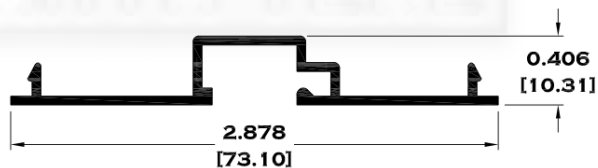

## SERIE 3"

9081 INTERMEDIO CORTO

9082 INTERMEDIO

7850 CERCO OXXO

10237 TAPA BOLSA CORTA

Longitud: 6.10 mts.  
Longitud: 4.60 mts.\*\*

Acotación: Pulg  
[mm]

Escala dibujos: 1:1  
Rev. 03