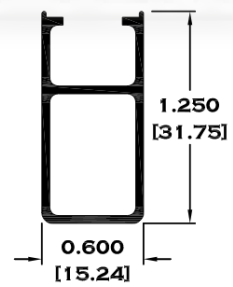

## SERIE 2"

**\*\* 9955 TRASLAPE PUERTA**

**7821 CERCO PUERTA**

**9954 TRASLAPE VENTANA**

**8320 CERCO VENTANA**

**Longitud: 6.10 mts.**  
**Longitud: 4.60 mts.\*\***

**Acotación: Pulg**  
**[mm]**

**Escala dibujos: 1:1**  
**Rev. 03**

## SERIE 2"

11203 INTERMEDIO PARA CUADRICULA

11044 ZOCLO CABEZAL

7824 ZOCLO CORTO

7825 ZOCLO PUERTA

Longitud: 6.10 mts.  
Longitud: 4.60 mts.\*\*

Acotación: Pulg  
[mm]

Escala dibujos: 1:1  
Rev. 03