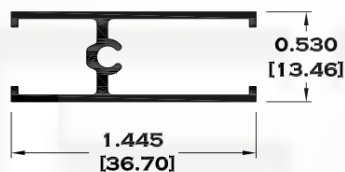

## SERIE 2"

**\*\* 9955 TRASLAPE PUERTA**

**7821 CERCO PUERTA**

**9954 TRASLAPE VENTANA**

**8320 CERCO VENTANA**

**Longitud: 6.10 mts.**  
**Longitud: 4.60 mts.\*\***

**Acotación: Pulg**  
**[mm]**

**Escala dibujos: 1:1**  
**Rev. 03**

## SERIE 2"

11203 INTERMEDIO PARA CUADRICULA

11044 ZOCLO CABEZAL

7824 ZOCLO CORTO

7825 ZOCLO PUERTA

Longitud: 6.10 mts.  
Longitud: 4.60 mts.\*\*

Acotación: Pulg  
[mm]

Escala dibujos: 1:1  
Rev. 03