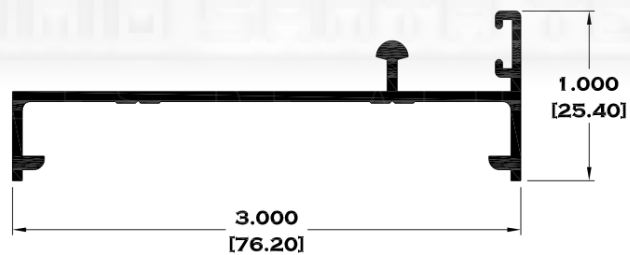

9957 RIEL

Longitud: 6.10 mts.
Longitud: 4.60 mts.**

Acotación: Pulg
[mm]

Escala dibujos: 1:1
Rev. 03