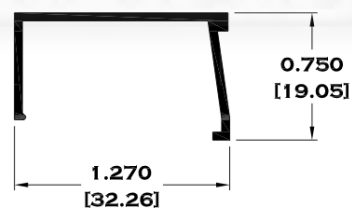

## SERIE 2"

11203 INTERMEDIO PARA CUADRICULA

11044 ZOCLO CABEZAL

7824 ZOCLO CORTO

7825 ZOCLO PUERTA

Longitud: 6.10 mts.  
Longitud: 4.60 mts.\*\*

Acotación: Pulg  
[mm]

Escala dibujos: 1:1  
Rev. 03

# BOLSA SERIE 3"

9135 BOLSA

9136 ESCALONADO

9135-BC BOLSA CORTA

9112 JUNQUILLO

Longitud: 6.10 mts.  
Longitud: 4.60 mts.\*\*

Acotación: Pulg  
[mm]

Escala dibujos: 1:1  
Rev. 03

# BOLSA SERIE 3"

Longitud: 6.10 mts.  
Longitud: 4.60 mts.\*\*

Acotación: Pulg  
[mm]

Escala dibujos: 1:1  
Rev. 03