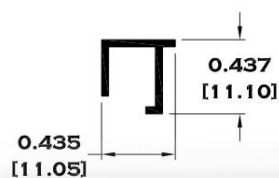

7014 JUNQUILLO