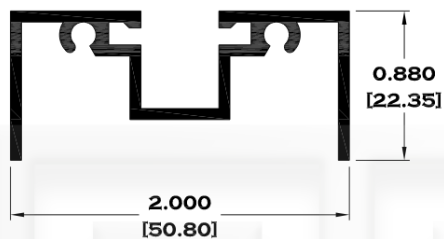

## SERIE 1 1/2"

11037 JAMBA CABEZAL

11068 RIEL

11041 CERCO TRASLAPE

11044 ZOCLO CABEZAL

Longitud: 6.10 mts.  
Longitud: 4.60 mts.\*\*

Acotación: Pulg  
[mm]

Escala dibujos: 1:1  
Rev. 03

## SERIE 2"

9086-BC BOLSA CORTA

9083 BOLSA

9084 ESCALONADO

8591 BOLSA LISA

Longitud: 6.10 mts.  
Longitud: 4.60 mts.\*\*

Acotación: Pulg  
[mm]

Escala dibujos: 1:1  
Rev. 03