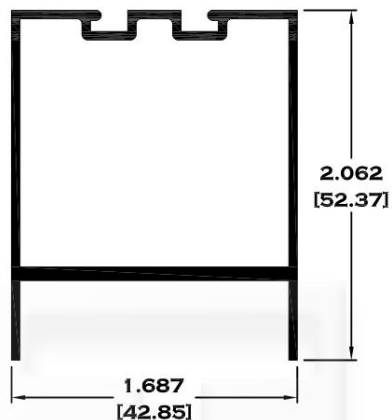

## SERIE 2"

9086-BC BOLSA CORTA

9083 BOLSA

9084 ESCALONADO

8591 BOLSA LISA

Longitud: 6.10 mts.  
Longitud: 4.60 mts.\*\*

Acotación: Pulg  
[mm]

Escala dibujos: 1:1  
Rev. 03

## SERIE 2"

**\*\* 9955 TRASLAPE PUERTA**

**7821 CERCO PUERTA**

**9954 TRASLAPE VENTANA**

**8320 CERCO VENTANA**

**Longitud: 6.10 mts.**  
**Longitud: 4.60 mts.\*\***

**Acotación: Pulg**  
**[mm]**

**Escala dibujos: 1:1**  
**Rev. 03**

# DUELAS

6617 DUELA LISA

6775 DUELA ENTRECALE

8380 DUELA GRAFICADA

11128 DUELA ONDULADA

Longitud: 6.10 mts.  
Longitud: 4.60 mts.\*\*

Acotación: Pulg  
[mm]

Escala dibujos: 1:1  
Rev. 03

# SERIE PUERTA

**9183 INTERMEDIO**

**9207 CABEZAL**

**\*\* 9204 CERCO CHAPA OVALADO**

**6370 JUNQUILLO**

**9187 ZOCLO**

Longitud: 6.10 mts.  
Longitud: 4.60 mts.\*\*

Acotación: Pulg  
[mm]