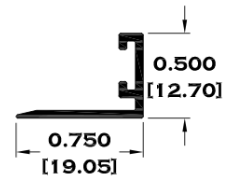

11032 BATIENTE