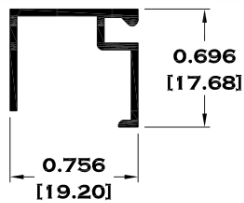

## SERIE 2"

9086-BC BOLSA CORTA

9083 BOLSA

9084 ESCALONADO

8591 BOLSA LISA

Longitud: 6.10 mts.  
Longitud: 4.60 mts.\*\*

Acotación: Pulg  
[mm]

Escala dibujos: 1:1  
Rev. 03

# BOLSA SERIE 2"

4051 TAPA LISA

9085 TAPA BOLSA

7792 MOLDURA UNIÓN 2"

9088 JUNQUILLO

8586 ESQUINERO

Longitud: 6.10 mts.  
Longitud: 4.60 mts.\*\*

Acotación: Pulg  
[mm]