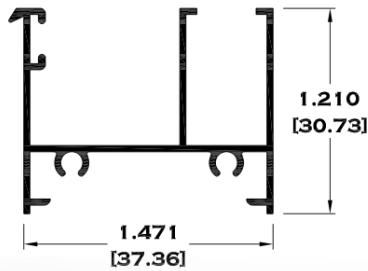

CORREDIZA

SERIE 1 1/2"

11037 JAMBA CABEZAL