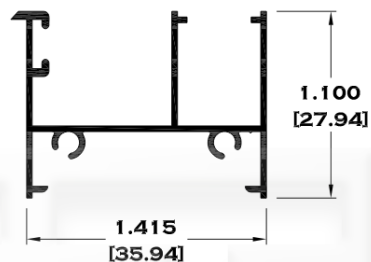

## SERIE 1 3/8"

5278 CABEZAL Y ZOCLO

5279 JAMBA Y CABEZAL

5280 RIEL

5281 CERCO TRASLAPE

Longitud: 6.10 mts.  
Longitud: 4.60 mts.\*\*

Acotación: Pulg  
[mm]

Escala dibujos: 1:1  
Rev. 03