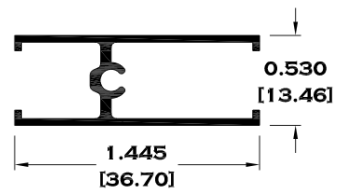

## SERIE 1 1/2"

11037 JAMBA CABEZAL

11068 RIEL

11041 CERCO TRASLAPE

11044 ZOCLO CABEZAL

Longitud: 6.10 mts.  
Longitud: 4.60 mts.\*\*

Acotación: Pulg  
[mm]

Escala dibujos: 1:1  
Rev. 03

## SERIE 2"

9086-BC BOLSA CORTA

9083 BOLSA

9084 ESCALONADO

8591 BOLSA LISA

Longitud: 6.10 mts.  
Longitud: 4.60 mts.\*\*

Acotación: Pulg  
[mm]

Escala dibujos: 1:1  
Rev. 03