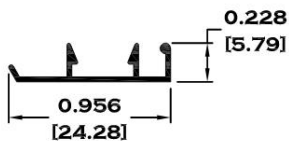

# MOSQUITEROS

6533 MOSQUITERO HORIZONTAL

\*\* 6534 MOSQUITERO VERTICAL

10358 MOSQUITERO UNIVERSAL

7333 LIGERO

5377 MOSQUITERO

Longitud: 6.10 mts.  
Longitud: 4.60 mts.\*\*

Acotación: Pulg  
[mm]