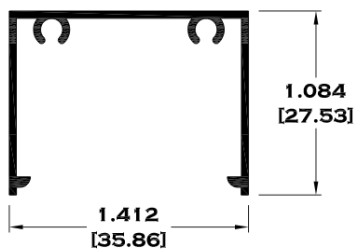

## SERIE 1 1/2"

9073-BC BOLSA CORTA

9073 BOLSA

9074 ESCALONADO

9075 TAPA BOLSA

9076 BOLSA DE 1 1/2"

6370 JUNQUILLO

Longitud: 6.10 mts.  
Longitud: 4.60 mts.\*\*