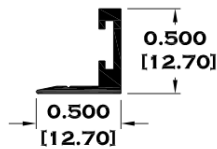

AST

ALUMINIO SANTA TERE
PERFILES DE ALUMINIO

BATIENTES

4105 BATIENTE