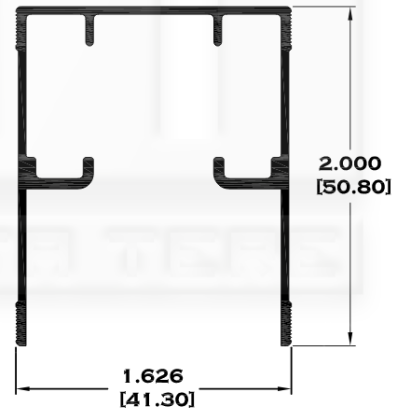

## SERIE 1 1/2"

9073-BC BOLSA CORTA

9073 BOLSA

9074 ESCALONADO

9075 TAPA BOLSA

9076 BOLSA DE 1 1/2"

6370 JUNQUILLO

Longitud: 6.10 mts.  
Longitud: 4.60 mts.\*\*

## SERIE 2"

9086-BC BOLSA CORTA

9083 BOLSA

9084 ESCALONADO

8591 BOLSA LISA

Longitud: 6.10 mts.  
Longitud: 4.60 mts.\*\*

Acotación: Pulg  
[mm]

Escala dibujos: 1:1  
Rev. 03

## BAÑOS

7394 RIEL BAÑO PORTÓN

9523 RIEL DE LUJO

11386 JAMBA

11174 RIEL

11387 RIEL

9524 GUIA

Longitud: 6.10 mts.  
Longitud: 4.60 mts.\*\*

# SERIE BAÑOS

9525 MARCO ECONOMICO

9756 MARCO SEMILUJO

10103 MARCO DE LUJO

9756-B MARCO CON JALADERA

Longitud: 6.10 mts.  
 Longitud: 4.60 mts.\*\*

Acotación: Pulg  
 [mm]

Escala dibujos: 1:1  
 Rev. 03