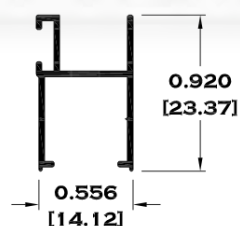

## SERIE 1 3/8"

5278 CABEZAL Y ZOCLO

5279 JAMBA Y CABEZAL

5280 RIEL

5281 CERCO TRASLAPE

Longitud: 6.10 mts.  
Longitud: 4.60 mts.\*\*

Acotación: Pulg  
[mm]

Escala dibujos: 1:1  
Rev. 03