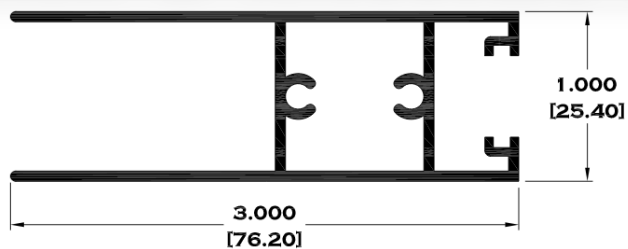

## SERIE 3"

7835 ZOCLO VENTANA

7836 CABEZAL

7842 ZOCLO PUERTA

Longitud: 6.10 mts.  
Longitud: 4.60 mts.\*\*

Acotación: Pulg  
[mm]

Escala dibujos: 1:1  
Rev. 03