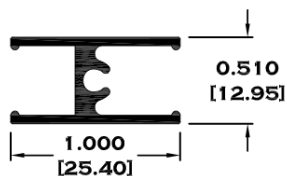

## SERIE 2"

**\*\* 9955 TRASLAPE PUERTA**

**7821 CERCO PUERTA**

**9954 TRASLAPE VENTANA**

**8320 CERCO VENTANA**

**Longitud: 6.10 mts.**  
**Longitud: 4.60 mts.\*\***

**Acotación: Pulg**  
**[mm]**

**Escala dibujos: 1:1**  
**Rev. 03**

## SERIE 2"

11203 INTERMEDIO PARA CUADRICULA

11044 ZOCLO CABEZAL

7824 ZOCLO CORTO

7825 ZOCLO PUERTA

Longitud: 6.10 mts.  
Longitud: 4.60 mts.\*\*

Acotación: Pulg  
[mm]

Escala dibujos: 1:1  
Rev. 03