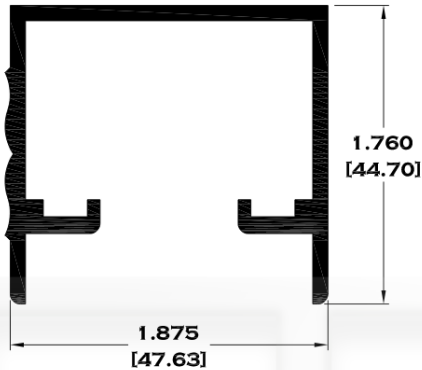

## SERIE 1 1/2"

9073-BC BOLSA CORTA

9073 BOLSA

9074 ESCALONADO

9075 TAPA BOLSA

9076 BOLSA DE 1 1/2"

6370 JUNQUILLO

Longitud: 6.10 mts.  
Longitud: 4.60 mts.\*\*

## SERIE 3"

9081 INTERMEDIO CORTO

9082 INTERMEDIO

7850 CERCO OXXO

10237 TAPA BOLSA CORTA

Longitud: 6.10 mts.  
Longitud: 4.60 mts.\*\*

Acotación: Pulg  
[mm]

Escala dibujos: 1:1  
Rev. 03

## BAÑOS

7394 RIEL BAÑO PORTÓN

9523 RIEL DE LUJO

11386 JAMBA

11174 RIEL

11387 RIEL

9524 GUIA

Longitud: 6.10 mts.  
Longitud: 4.60 mts.\*\*