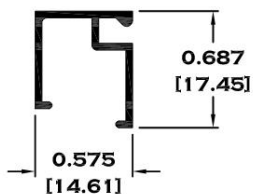

# SERIE PUERTA

**9183 INTERMEDIO**

**9207 CABEZAL**

**\*\* 9204 CERCO CHAPA OVALADO**

**6370 JUNQUILLO**

**9187 ZOCLO**

Longitud: 6.10 mts.  
Longitud: 4.60 mts.\*\*

Acotación: Pulg  
[mm]