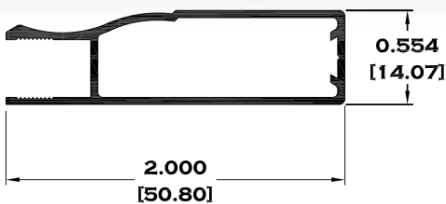

## BAÑOS

7394 RIEL BAÑO PORTÓN

9523 RIEL DE LUJO

11386 JAMBA

11174 RIEL

11387 RIEL

9524 GUIA

Longitud: 6.10 mts.  
Longitud: 4.60 mts.\*\*

Acotación: Pulg  
[mm]

Escala dibujos: 1:1  
Rev. 03

# SERIE BAÑOS

9525 MARCO ECONOMICO

9756 MARCO SEMILUJO

10103 MARCO DE LUJO

9756-B MARCO CON JALADERA

Longitud: 6.10 mts.  
 Longitud: 4.60 mts.\*\*

Acotación: Pulg  
 [mm]

Escala dibujos: 1:1  
 Rev. 03