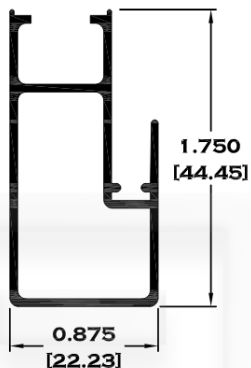

CORREDIZA

SERIE 2"

** 9955 TRASLAPE PUERTA