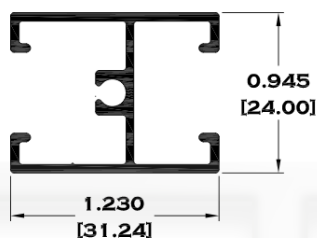

CORREDIZA

SERIE 3"

9081 INTERMEDIO CORTO