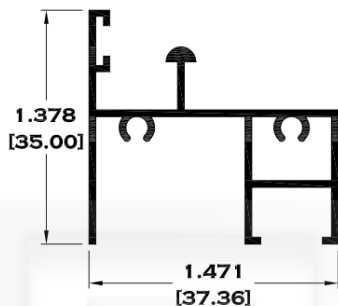

AST

ALUMINIO SANTA TERE
PERFILES DE ALUMINIO

SERIE JR (JUNIOR)

JR-1 RIEL DE 1 1/2"