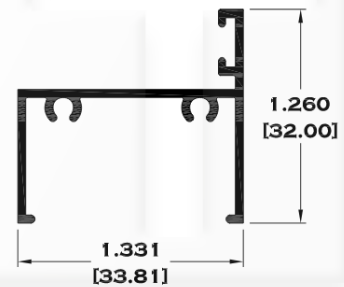

## SERIE 2"

9086-BC BOLSA CORTA

9083 BOLSA

9084 ESCALONADO

8591 BOLSA LISA

Longitud: 6.10 mts.  
Longitud: 4.60 mts.\*\*

Acotación: Pulg  
[mm]

Escala dibujos: 1:1  
Rev. 03

# SERIE BAÑOS

9525 MARCO ECONOMICO

9756 MARCO SEMILUJO

10103 MARCO DE LUJO

9756-B MARCO CON JALADERA

Longitud: 6.10 mts.  
 Longitud: 4.60 mts.\*\*

Acotación: Pulg  
 [mm]

Escala dibujos: 1:1  
 Rev. 03

## BATIENTES

4105 BATIENTE

11032 BATIENTE

8550 BATIENTE CON VENAS

8560 BATIENTE LARGO

5844 BATIENTE

7102 BATIENTE PESADO

Longitud: 6.10 mts.  
Longitud: 4.60 mts.\*\*