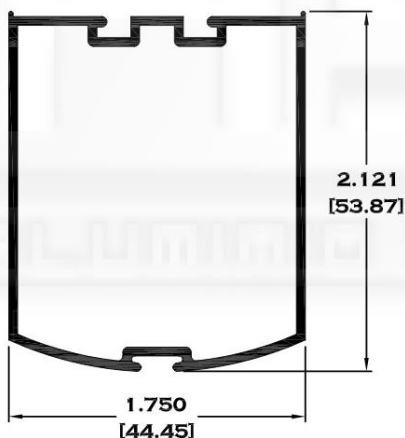

## SERIE 2"

9086-BC BOLSA CORTA

9083 BOLSA

9084 ESCALONADO

8591 BOLSA LISA

Longitud: 6.10 mts.  
Longitud: 4.60 mts.\*\*

Acotación: Pulg  
[mm]

Escala dibujos: 1:1  
Rev. 03

# DUELAS

6617 DUELA LISA

6775 DUELA ENTRECALE

8380 DUELA GRAFICADA

11128 DUELA ONDULADA

Longitud: 6.10 mts.  
Longitud: 4.60 mts.\*\*

Acotación: Pulg  
[mm]

Escala dibujos: 1:1  
Rev. 03

# SERIE PUERTA

**9183 INTERMEDIO**

**9207 CABEZAL**

**\*\* 9204 CERCO CHAPA OVALADO**

**6370 JUNQUILLO**

**9187 ZOCLO**

Longitud: 6.10 mts.  
Longitud: 4.60 mts.\*\*

Acotación: Pulg  
[mm]

# VENTILA PROYECCIÓN

Longitud: 6.10 mts.  
 Longitud: 4.60 mts.\*\*

Acotación: Pulg  
 [mm]

Escala dibujos: 1:1  
 Rev. 03