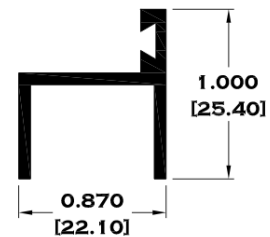

## SERIE 2"

9086-BC BOLSA CORTA

9083 BOLSA

9084 ESCALONADO

8591 BOLSA LISA

Longitud: 6.10 mts.  
Longitud: 4.60 mts.\*\*

Acotación: Pulg  
[mm]

Escala dibujos: 1:1  
Rev. 03

# SERIE BAÑOS

9525 MARCO ECONOMICO

9756 MARCO SEMILUJO

10103 MARCO DE LUJO

9756-B MARCO CON JALADERA

Longitud: 6.10 mts.  
 Longitud: 4.60 mts.\*\*

Acotación: Pulg  
 [mm]

Escala dibujos: 1:1  
 Rev. 03

## BATIENTES

4105 BATIENTE

11032 BATIENTE

8550 BATIENTE CON VENAS

8560 BATIENTE LARGO

5844 BATIENTE

7102 BATIENTE PESADO

Longitud: 6.10 mts.  
Longitud: 4.60 mts.\*\*