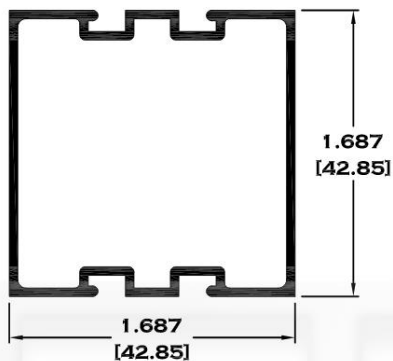

## SERIE 2"

9086-BC BOLSA CORTA

9083 BOLSA

9084 ESCALONADO

8591 BOLSA LISA

Longitud: 6.10 mts.  
Longitud: 4.60 mts.\*\*

Acotación: Pulg  
[mm]

Escala dibujos: 1:1  
Rev. 03

## SERIE 2"

**\*\* 9955 TRASLAPE PUERTA**

**7821 CERCO PUERTA**

**9954 TRASLAPE VENTANA**

**8320 CERCO VENTANA**

**Longitud: 6.10 mts.**  
**Longitud: 4.60 mts.\*\***

**Acotación: Pulg**  
**[mm]**

**Escala dibujos: 1:1**  
**Rev. 03**

# DUELAS

6617 DUELA LISA

6775 DUELA ENTRECALE

8380 DUELA GRAFICADA

11128 DUELA ONDULADA

Longitud: 6.10 mts.  
Longitud: 4.60 mts.\*\*

Acotación: Pulg  
[mm]

Escala dibujos: 1:1  
Rev. 03

# SERIE PUERTA

**9183 INTERMEDIO**

**9207 CABEZAL**

**\*\* 9204 CERCO CHAPA OVALADO**

**6370 JUNQUILLO**

**9187 ZOCLO**

Longitud: 6.10 mts.  
Longitud: 4.60 mts.\*\*

Acotación: Pulg  
[mm]