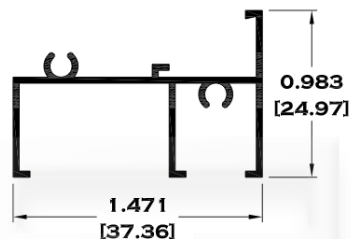

JR-2 INTERMEDIO