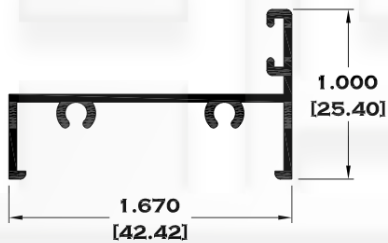

## SERIE 1 1/2"

9073-BC BOLSA CORTA

9073 BOLSA

9074 ESCALONADO

9075 TAPA BOLSA

9076 BOLSA DE 1 1/2"

6370 JUNQUILLO

Longitud: 6.10 mts.  
Longitud: 4.60 mts.\*\*

## SERIE 2"

9086-BC BOLSA CORTA

9083 BOLSA

9084 ESCALONADO

8591 BOLSA LISA

Longitud: 6.10 mts.  
Longitud: 4.60 mts.\*\*

Acotación: Pulg  
[mm]

Escala dibujos: 1:1  
Rev. 03

# SERIE BAÑOS

9525 MARCO ECONOMICO

9756 MARCO SEMILUJO

10103 MARCO DE LUJO

9756-B MARCO CON JALADERA

Longitud: 6.10 mts.  
 Longitud: 4.60 mts.\*\*

Acotación: Pulg  
 [mm]

Escala dibujos: 1:1  
 Rev. 03

## BATIENTES

4105 BATIENTE

11032 BATIENTE

8550 BATIENTE CON VENAS

8560 BATIENTE LARGO

5844 BATIENTE

7102 BATIENTE PESADO

Longitud: 6.10 mts.  
Longitud: 4.60 mts.\*\*