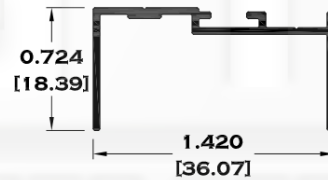

## CELOSIAS

7795 REPIZÓN (STD)

7794 CABEZAL (STD)

10538 CLIP PARA CELOZIA

10539 JAMBA ECONÓMICA PARA CELOZIA

9740 BARRA OPERADORA

10539 JAMBA DE LUJO PARA CELOZIA

Longitud: 6.10 mts.  
Longitud: 4.60 mts.\*\*