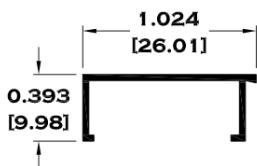

JR-3 JUNQUILLO