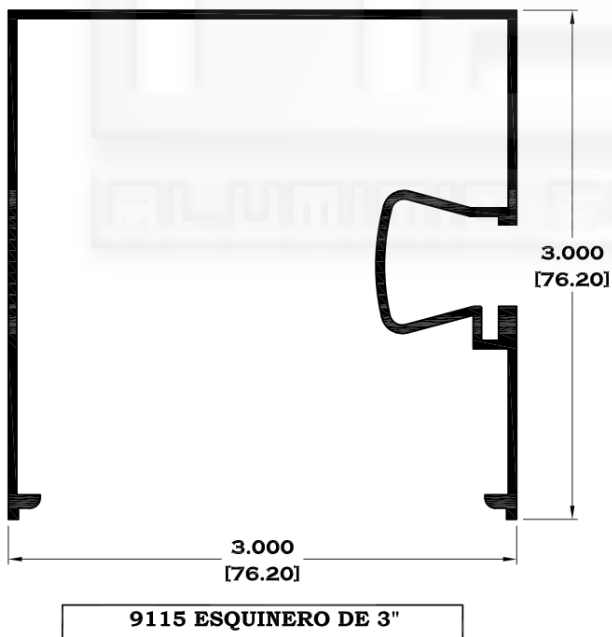

BOLSA SERIE 3"

Longitud: 6.10 mts.
Longitud: 4.60 mts.**

Acotación: Pulg
[mm]

Escala dibujos: 1:1
Rev. 03