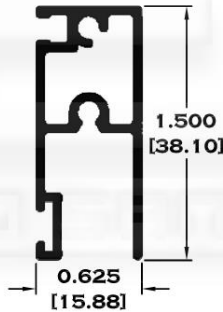

# BOLSA SERIE 3"

9135 BOLSA

9136 ESCALONADO

9135-BC BOLSA CORTA

9112 JUNQUILLO

Longitud: 6.10 mts.  
Longitud: 4.60 mts.\*\*

Acotación: Pulg  
[mm]

Escala dibujos: 1:1  
Rev. 03

Acotación: Pulg  
[mm]

Escala dibujos: 1:1  
Rev. 03

# LOUVER Y REPIZONES

7671 REPIZÓN

6053 LOUVER

6063 LOUVER ESPECIAL

Longitud: 6.10 mts.  
Longitud: 4.60 mts.\*\*

Acotación: Pulg  
[mm]

Escala dibujos: 1:1  
Rev. 03

# MOSQUITEROS

6533 MOSQUITERO HORIZONTAL

\*\* 6534 MOSQUITERO VERTICAL

10358 MOSQUITERO UNIVERSAL

7333 LIGERO

5377 MOSQUITERO

Longitud: 6.10 mts.  
Longitud: 4.60 mts.\*\*

Acotación: Pulg  
[mm]