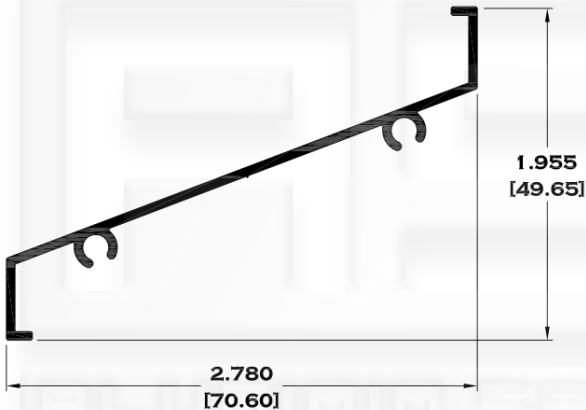

## CELOSIAS

7795 REPIZÓN (STD)

7794 CABEZAL (STD)

10538 CLIP PARA CELOZIA

10539 JAMBA ECONÓMICA PARA CELOZIA

9740 BARRA OPERADORA

10539 JAMBA DE LUJO PARA CELOZIA

Longitud: 6.10 mts.  
Longitud: 4.60 mts.\*\*

Acotación: Pulg  
[mm]

Escala dibujos: 1:1  
Rev. 03

# LOUVER Y REPIZONES

7671 REPIZÓN

6053 LOUVER

6063 LOUVER ESPECIAL

Longitud: 6.10 mts.  
Longitud: 4.60 mts.\*\*

Acotación: Pulg  
[mm]

Escala dibujos: 1:1  
Rev. 03

# MOSQUITEROS

6533 MOSQUITERO HORIZONTAL

\*\* 6534 MOSQUITERO VERTICAL

10358 MOSQUITERO UNIVERSAL

7333 LIGERO

5377 MOSQUITERO

Longitud: 6.10 mts.  
Longitud: 4.60 mts.\*\*

Acotación: Pulg  
[mm]