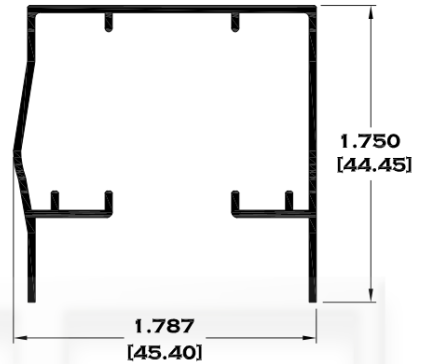

## SERIE 1 1/2"

9073-BC BOLSA CORTA

9073 BOLSA

9074 ESCALONADO

9075 TAPA BOLSA

9076 BOLSA DE 1 1/2"

6370 JUNQUILLO

Longitud: 6.10 mts.  
Longitud: 4.60 mts.\*\*

## SERIE 2"

9086-BC BOLSA CORTA

9083 BOLSA

9084 ESCALONADO

8591 BOLSA LISA

Longitud: 6.10 mts.  
Longitud: 4.60 mts.\*\*

Acotación: Pulg  
[mm]

Escala dibujos: 1:1  
Rev. 03

## SERIE 3"

9081 INTERMEDIO CORTO

9082 INTERMEDIO

7850 CERCO OXXO

10237 TAPA BOLSA CORTA

Longitud: 6.10 mts.  
Longitud: 4.60 mts.\*\*

Acotación: Pulg  
[mm]

Escala dibujos: 1:1  
Rev. 03

## BAÑOS

7394 RIEL BAÑO PORTÓN

9523 RIEL DE LUJO

11386 JAMBA

11174 RIEL

11387 RIEL

9524 GUIA

Longitud: 6.10 mts.  
Longitud: 4.60 mts.\*\*