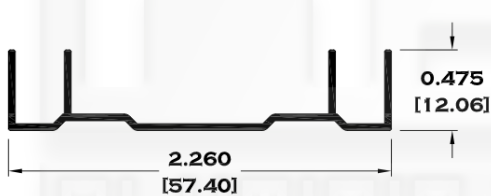

# VENTILA PROYECCIÓN

Longitud: 6.10 mts.  
 Longitud: 4.60 mts.\*\*

Acotación: Pulg  
 [mm]

Escala dibujos: 1:1  
 Rev. 03

## CELOSIAS

7795 REPIZÓN (STD)

7794 CABEZAL (STD)

10538 CLIP PARA CELOZIA

10539 JAMBA ECONÓMICA PARA CELOZIA

9740 BARRA OPERADORA

10539 JAMBA DE LUJO PARA CELOZIA

Longitud: 6.10 mts.  
Longitud: 4.60 mts.\*\*