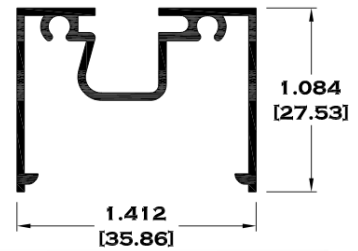

## SERIE JR (JUNIOR)

JR-1 RIEL DE 1 1/2"

JR-2 INTERMEDIO

JR-3 JUNQUILLO

JR-4 CERCO TRASLAPE

Longitud: 6.10 mts.  
Longitud: 4.60 mts.\*\*

Acotación: Pulg  
[mm]

Escala dibujos: 1:1  
Rev. 03

## SERIE 1 1/2"

9073-BC BOLSA CORTA

9073 BOLSA

9074 ESCALONADO

9075 TAPA BOLSA

9076 BOLSA DE 1 1/2"

6370 JUNQUILLO

Longitud: 6.10 mts.  
Longitud: 4.60 mts.\*\*