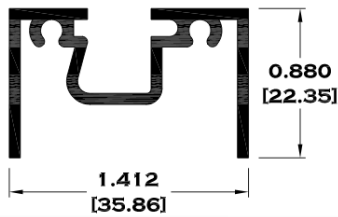

## SERIE JR (JUNIOR)

JR-1 RIEL DE 1 1/2"

JR-2 INTERMEDIO

JR-3 JUNQUILLO

JR-4 CERCO TRASLAPE

Longitud: 6.10 mts.  
Longitud: 4.60 mts.\*\*

Acotación: Pulg  
[mm]

Escala dibujos: 1:1  
Rev. 03

## SERIE 1 1/2"

9073-BC BOLSA CORTA

9073 BOLSA

9074 ESCALONADO

9075 TAPA BOLSA

9076 BOLSA DE 1 1/2"

6370 JUNQUILLO

Longitud: 6.10 mts.  
Longitud: 4.60 mts.\*\*