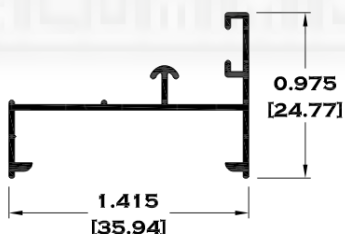

## SERIE 1 3/8"

5278 CABEZAL Y ZOCLO

5279 JAMBA Y CABEZAL

5280 RIEL

5281 CERCO TRASLAPE

Longitud: 6.10 mts.  
Longitud: 4.60 mts.\*\*

Acotación: Pulg  
[mm]

Escala dibujos: 1:1  
Rev. 03