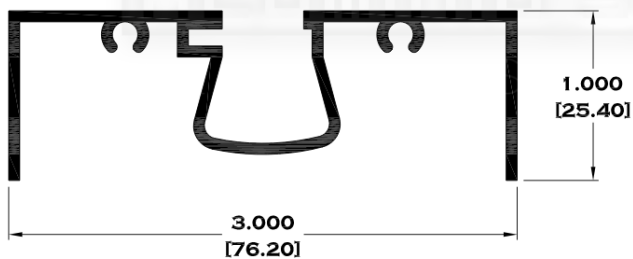

## SERIE 2"

11203 INTERMEDIO PARA CUADRICULA

11044 ZOCLO CABEZAL

7824 ZOCLO CORTO

7825 ZOCLO PUERTA

Longitud: 6.10 mts.  
Longitud: 4.60 mts.\*\*

Acotación: Pulg  
[mm]

Escala dibujos: 1:1  
Rev. 03

# BOLSA SERIE 3"

9135 BOLSA

9136 ESCALONADO

9135-BC BOLSA CORTA

9112 JUNQUILLO

Longitud: 6.10 mts.  
Longitud: 4.60 mts.\*\*

Acotación: Pulg  
[mm]

Escala dibujos: 1:1  
Rev. 03