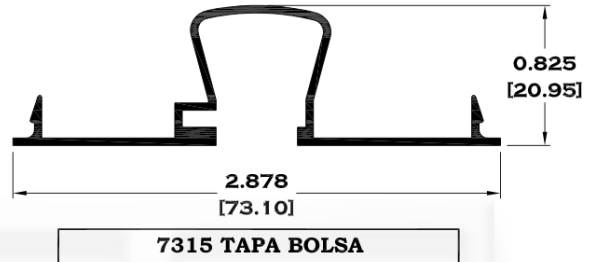

## SERIE 2"

11203 INTERMEDIO PARA CUADRICULA

11044 ZOCLO CABEZAL

7824 ZOCLO CORTO

7825 ZOCLO PUERTA

Longitud: 6.10 mts.  
Longitud: 4.60 mts.\*\*

Acotación: Pulg  
[mm]

Escala dibujos: 1:1  
Rev. 03

# BOLSA SERIE 3"

9135 BOLSA

9136 ESCALONADO

9135-BC BOLSA CORTA

9112 JUNQUILLO

Longitud: 6.10 mts.  
Longitud: 4.60 mts.\*\*

Acotación: Pulg  
[mm]

Escala dibujos: 1:1  
Rev. 03

# BOLSA SERIE 3"

Longitud: 6.10 mts.  
Longitud: 4.60 mts.\*\*

Acotación: Pulg  
[mm]

Escala dibujos: 1:1  
Rev. 03