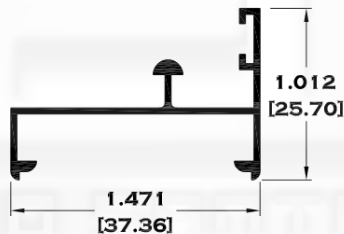

CORREDIZA

SERIE 1 1/2"

11068 RIEL

Longitud: 6.10 mts.
Longitud: 4.60 mts.**

Acotación: Pulg
[mm]

Escala dibujos: 1:1
Rev. 03