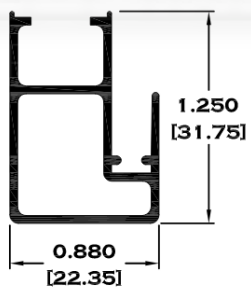

## SERIE 2"

9086-BC BOLSA CORTA

9083 BOLSA

9084 ESCALONADO

8591 BOLSA LISA

Longitud: 6.10 mts.  
Longitud: 4.60 mts.\*\*

Acotación: Pulg  
[mm]

Escala dibujos: 1:1  
Rev. 03

## SERIE 2"

**\*\* 9955 TRASLAPE PUERTA**

**7821 CERCO PUERTA**

**9954 TRASLAPE VENTANA**

**8320 CERCO VENTANA**

**Longitud: 6.10 mts.**  
**Longitud: 4.60 mts.\*\***

**Acotación: Pulg**  
**[mm]**

**Escala dibujos: 1:1**  
**Rev. 03**

## SERIE 2"

11203 INTERMEDIO PARA CUADRICULA

11044 ZOCLO CABEZAL

7824 ZOCLO CORTO

7825 ZOCLO PUERTA

Longitud: 6.10 mts.  
Longitud: 4.60 mts.\*\*

Acotación: Pulg  
[mm]

Escala dibujos: 1:1  
Rev. 03