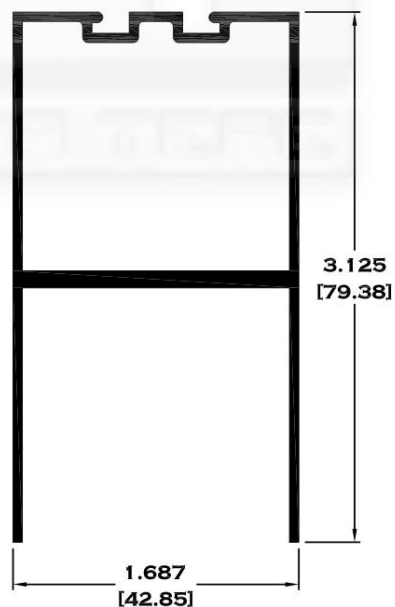

# DUELAS

6617 DUELA LISA

6775 DUELA ENTRECALE

8380 DUELA GRAFICADA

11128 DUELA ONDULADA

Longitud: 6.10 mts.  
Longitud: 4.60 mts.\*\*

Acotación: Pulg  
[mm]

Escala dibujos: 1:1  
Rev. 03

# SERIE PUERTA

**9183 INTERMEDIO**

**9207 CABEZAL**

**\*\* 9204 CERCO CHAPA OVALADO**

**6370 JUNQUILLO**

**9187 ZOCLO**

Longitud: 6.10 mts.  
Longitud: 4.60 mts.\*\*

Acotación: Pulg  
[mm]

# VENTILA PROYECCIÓN

Longitud: 6.10 mts.  
 Longitud: 4.60 mts.\*\*

Acotación: Pulg  
 [mm]

Escala dibujos: 1:1  
 Rev. 03