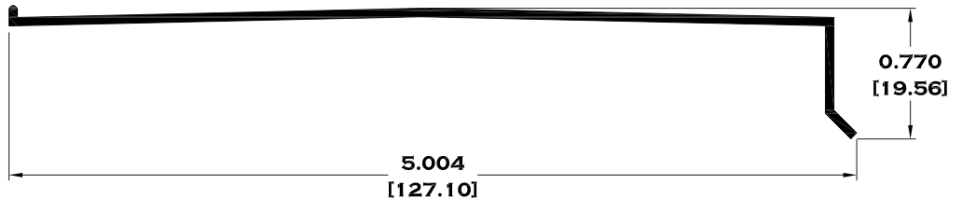

LOUVER Y REPIZONES

7671 REPIZÓN