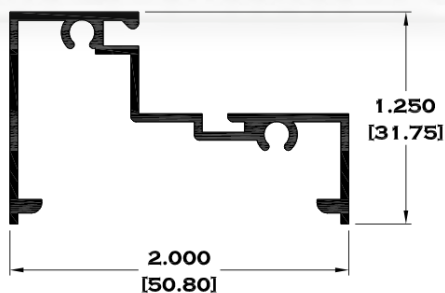

## SERIE 1 1/2"

11037 JAMBA CABEZAL

11068 RIEL

11041 CERCO TRASLAPE

11044 ZOCLO CABEZAL

Longitud: 6.10 mts.  
Longitud: 4.60 mts.\*\*

Acotación: Pulg  
[mm]

Escala dibujos: 1:1  
Rev. 03

## SERIE 2"

9086-BC BOLSA CORTA

9083 BOLSA

9084 ESCALONADO

8591 BOLSA LISA

Longitud: 6.10 mts.  
Longitud: 4.60 mts.\*\*

Acotación: Pulg  
[mm]

Escala dibujos: 1:1  
Rev. 03