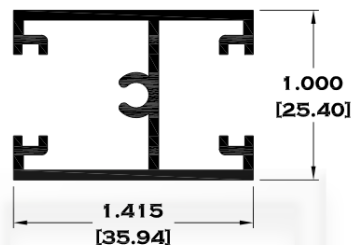

9082 INTERMEDIO