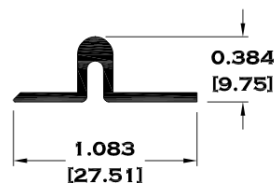

# CORREDIZA SERIE 2"

7518 CHAMBARANA

9953 RIEL

7819 CHAMBRANA DE 2" CON MOSQUITERO

8370 RIEL DE 2" CON MOSQUITERO

9966 ADAPTADOR MOSQUITERO

7818 RIEL ADAPTADOR

Longitud: 6.10 mts.  
Longitud: 4.60 mts.\*\*