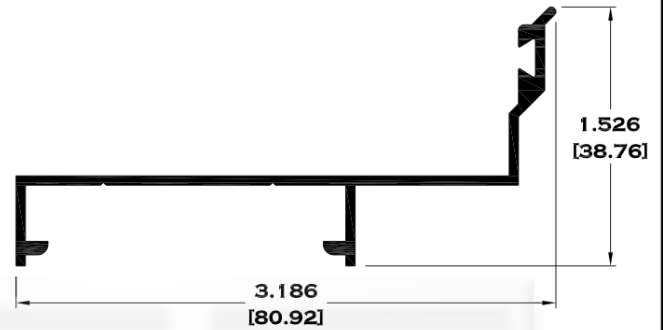

7794 CABEZAL (STD)