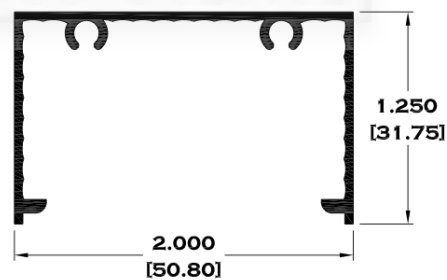

## SERIE 2"

9086-BC BOLSA CORTA

9083 BOLSA

9084 ESCALONADO

8591 BOLSA LISA

Longitud: 6.10 mts.  
Longitud: 4.60 mts.\*\*

Acotación: Pulg  
[mm]

Escala dibujos: 1:1  
Rev. 03